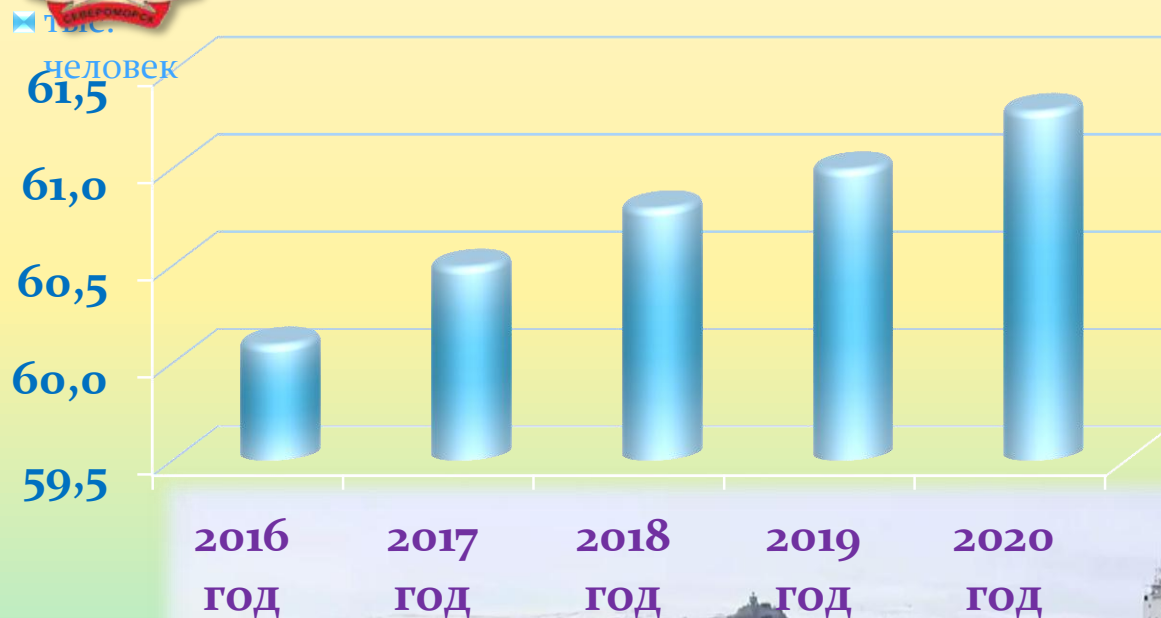

Демография

Среднегодовая численность населения

Миграционный и естественный прирост населения

Коэффициент миграционного прироста

Человек на 1000 населения

4,0
2,0
0,0

Коэффициент естественного прироста

Человек на 1000 населения